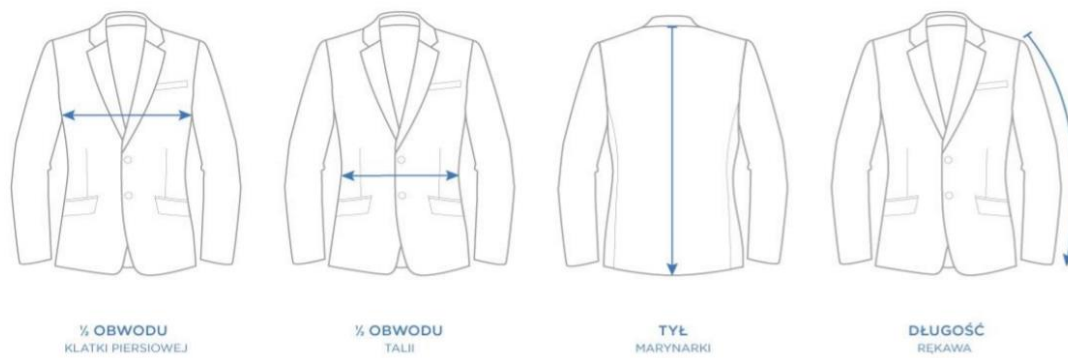

## TABELA ROZMIARÓW

### GARNITUR REGULAR – MARYNARKA

WZROST/ROZMIAR	OBWÓD KLATKI PIERSIOWEJ	OBWÓD TALII	DŁUGOŚĆ ŚRODKA TYŁU	DŁUGOŚĆ RAMIENIA ( OD RAMIENIA )
164 / 42	84	74	68,5	60
164 / 44	88	78	68,5	60
164 / 46	92	82	68,5	60
164 / 48	96	86	68,5	60
164 / 50	100	90	68,5	60
164 / 52	104	94	68,5	60
164 / 54	108	98	68,5	60
164 / 56	112	102	68,5	60
164 / 58	116	106	68,5	60
164 / 60	120	110	68,5	60
164 / 62	124	114	68,5	60
164 / 64	128	118	68,5	60
164 / 66	132	122	68,5	60
164 / 68	136	126	68,5	60