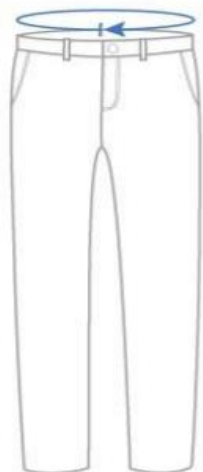

GARNITUR REGULAR – SPODNIÉ

OBWÓD
PASA