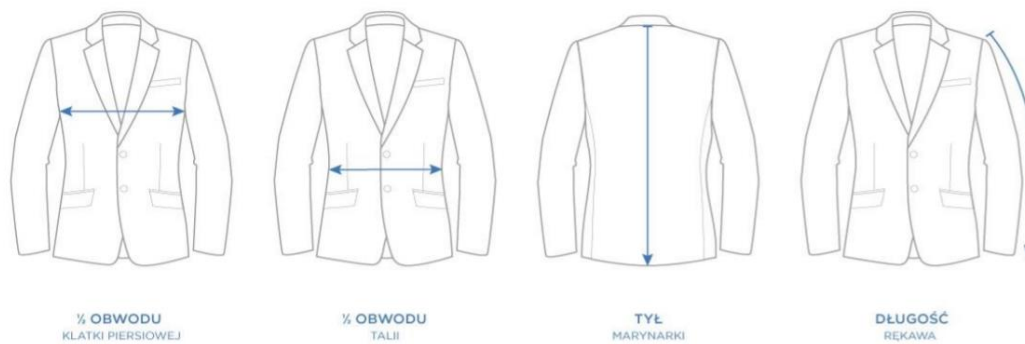

TABELA ROZMIARÓW

GARNITUR SLIM – MARYNARKA

WZROST/ROZMIAR	OBWÓD KLATKI PIERSIOWEJ	OBWÓD TALII	DŁUGOŚĆ ŚRODKA TYŁU	DŁUGOŚĆ RAMIENIA (OD RAMIENIA)
164 / 42	84	74	68,5	60
164 / 44	88	78	68,5	60
164 / 46	92	82	68,5	60
164 / 48	96	86	68,5	60
164 / 50	100	90	68,5	60
164 / 52	104	94	68,5	60
164 / 54	108	98	68,5	60
164 / 56	112	102	68,5	60
164 / 58	116	106	68,5	60
164 / 60	120	110	68,5	60
164 / 62	124	114	68,5	60

170 / 42	84	74	70	62
170 / 44	88	78	70	62
170 / 46	92	82	70	62
170 / 48	96	86	70	62
170 / 50	100	90	70	62
170 / 52	104	94	70	62
170 / 54	108	98	70	62
170 / 56	112	102	70	62
170 / 58	116	106	70	62
170 / 60	120	110	70	62
170 / 62	124	114	70	62